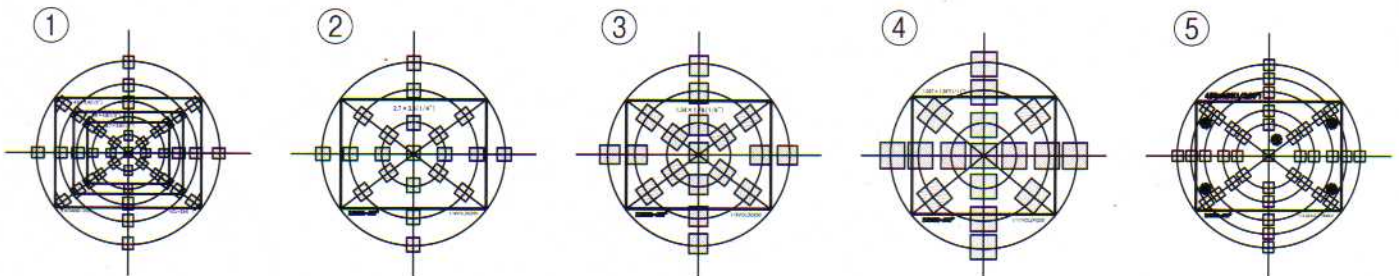

テストチャートラインナップ Test chart lineup

型式 Type	画面サイズ Screen size		標準 Standard	200本/mm 200 line/mm	250本/mm 250 line/mm	320本/mm 320 line/mm	400本/mm 400 line/mm	500本/mm 500 line/mm
	型 Type	縦×横(mm) Length x Width (mm)						
VCL-2	1	9.6 × 12.8	①	①	①			
	2/3	6.6 × 8.8						
	1/2	4.8 × 6.4						
VCL-234	1/2	4.8 × 6.4	①	①	①	①		
	1/3	3.6 × 4.8						
	1/4	2.7 × 3.6						
2/3VCL	2/3	6.6 × 8.8		②				
1/1.8VCL	1/1.8	5.32 × 7.2		②				
1/2VCL	1/2	4.8 × 6.4	②	②	②			
1/2.33VCL	1/2.33	4.56 × 6.08		②	②	②	⑤	⑤
1/2.5VCL	1/2.5	4.32 × 5.76		②	②	②		
1/2.7VCL	1/2.7	3.96 × 5.28		②		②		
1/2.8VCL	1/2.8	3.84 × 5.12		②	②	②		
1/3VCL	1/3	3.6 × 4.8	②	②	②	②	⑤	⑤
1/3.2VCL	1/3.2	3.42 × 4.56		②	②	②	⑤	⑤
1/4VCL	1/4	2.7 × 3.6	②	②	②	②	⑤	⑤
1/5VCL	1/5	2.4 × 3.2	②	②	②	②	⑤	⑤
1/6VCL	1/6	1.8 × 2.43	③	③	③	③		
1/7VCL	1/7	1.63 × 2.1		③				
1/7.4VCL	1/7.4	1.44 × 1.92			③			
1/8VCL	1/8	1.34 × 1.79			③			
1/10VCL	1/10	1.08 × 1.44			③			
1/11VCL	1/11	1.037 × 1.267			④			

図票配置 Chart arrangement

②③④配置の各チャートの円直径はイメージサークルの35%、70%、100%です。

⑤配置のチャートの円直径はイメージサークルの35%、50%、70%、85%、100%です。

The diameters of the circles in charts ② ③ ④ in the arrangement are 35%, 70%, and 100% of the image circle.

The diameters of the circles in charts ⑤ in the arrangement are 35%, 50%, 70%, 85%, and 100% of the image circle.